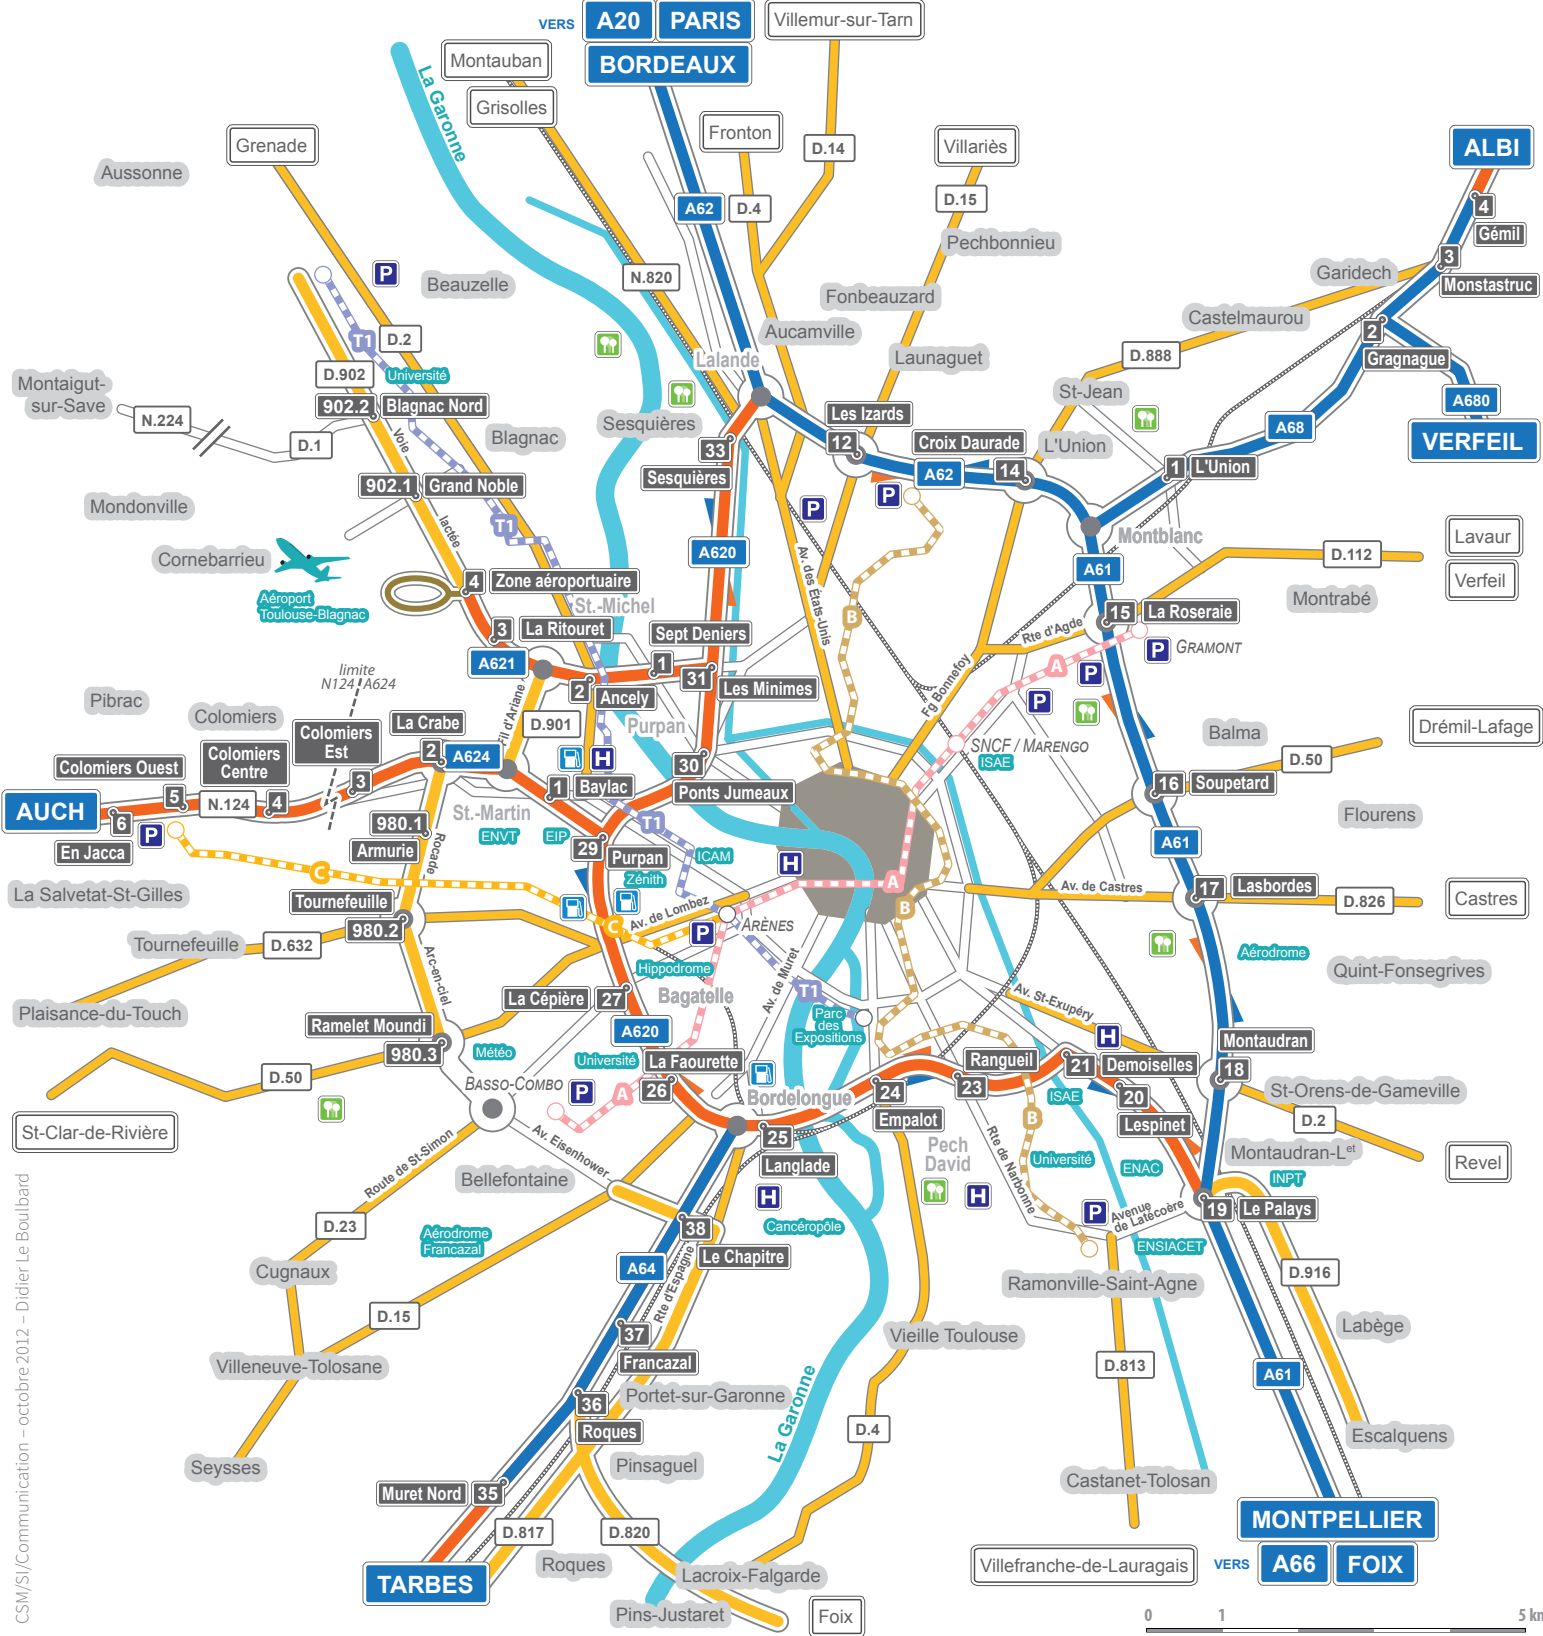

# Informations trafic

Centre régional d'information et de coordination  
routière du Sud-Ouest (CRIR Sud-Ouest)

**N° 0800 100 200, appel gratuit  
depuis un fixe**

Service information trafic de la ville de Toulouse

# Les voies rapides toulousaines

CSM/SI/Communication - octobre 2012 - Didier Le Boulbarb

- ASF
- DIR Sud-Ouest
- Conseil Général
- Chambre de Commerce et d'Industrie
- Toulouse Métropole
- Métro, ligne A
- Métro, ligne B
- Train, ligne C
- Tram, ligne T1
- Périphérique intérieur
- Périphérique extérieur
- parking métro, tram, ou train